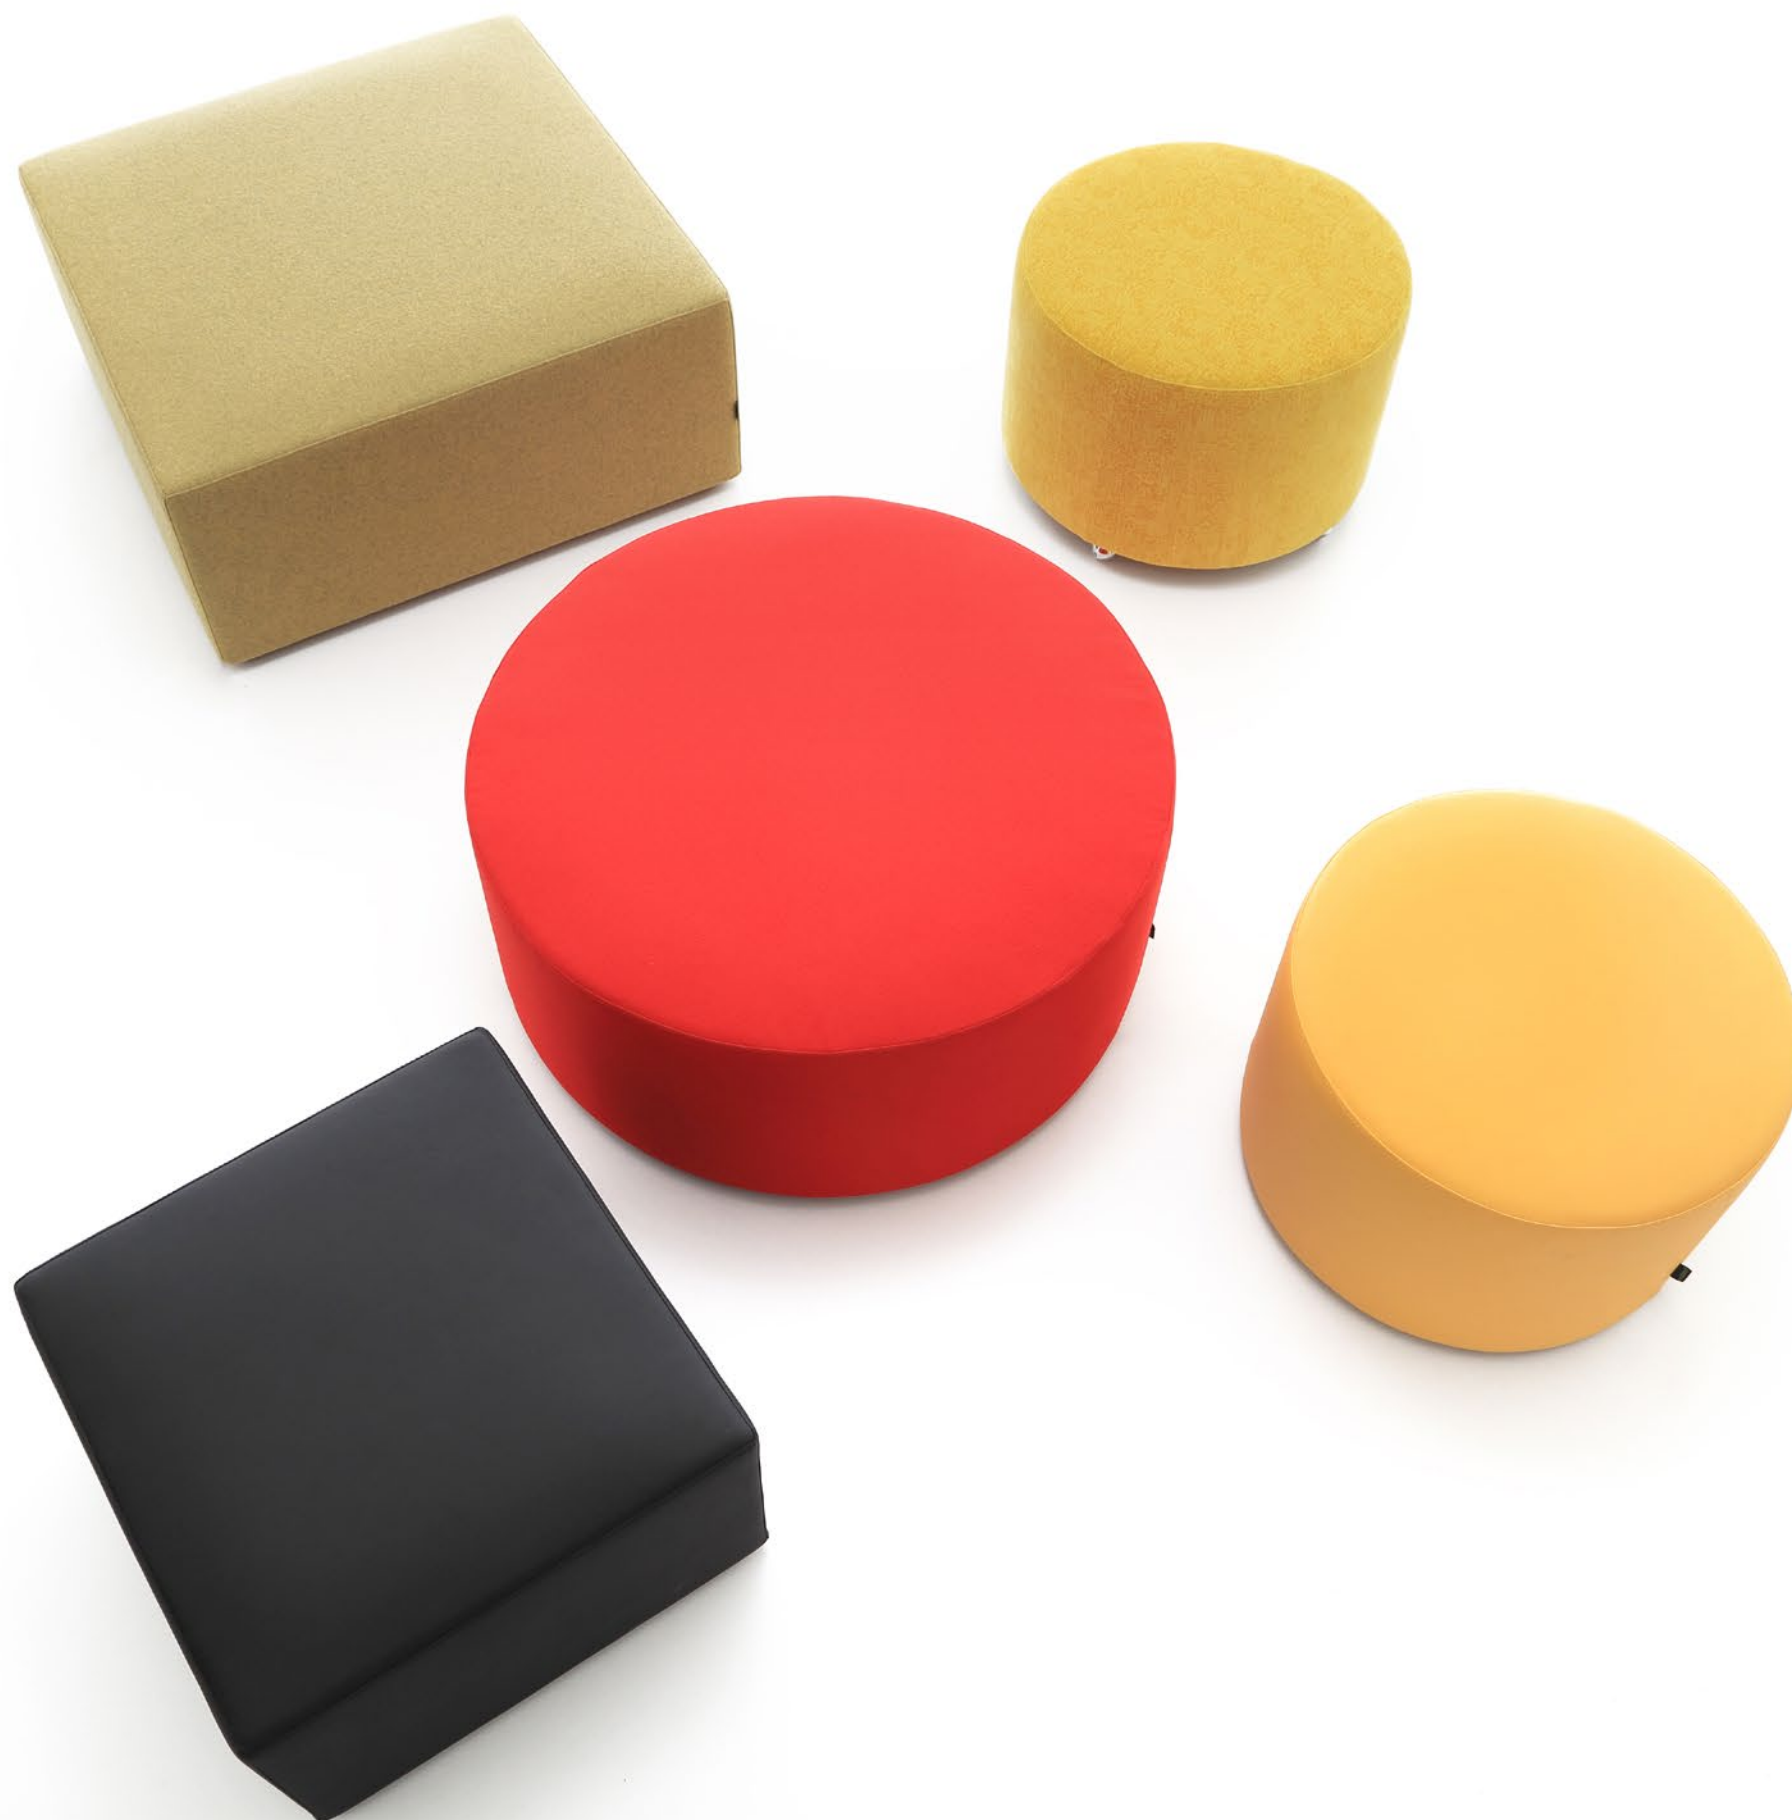

Kensho bijzttafel

SIT DOWN AND RELAX!

AFMETINGEN EN UITVOERINGEN

KENMERKEN

- Compleet gestoffeerd
- Goede zitcomfort

OPTIES

- Vele vormen en maten
- Zwarte glijders
- 4 wieltjes
- Vele kleuren

"A SIMPLE INVITATION
TO SIT DOWN"