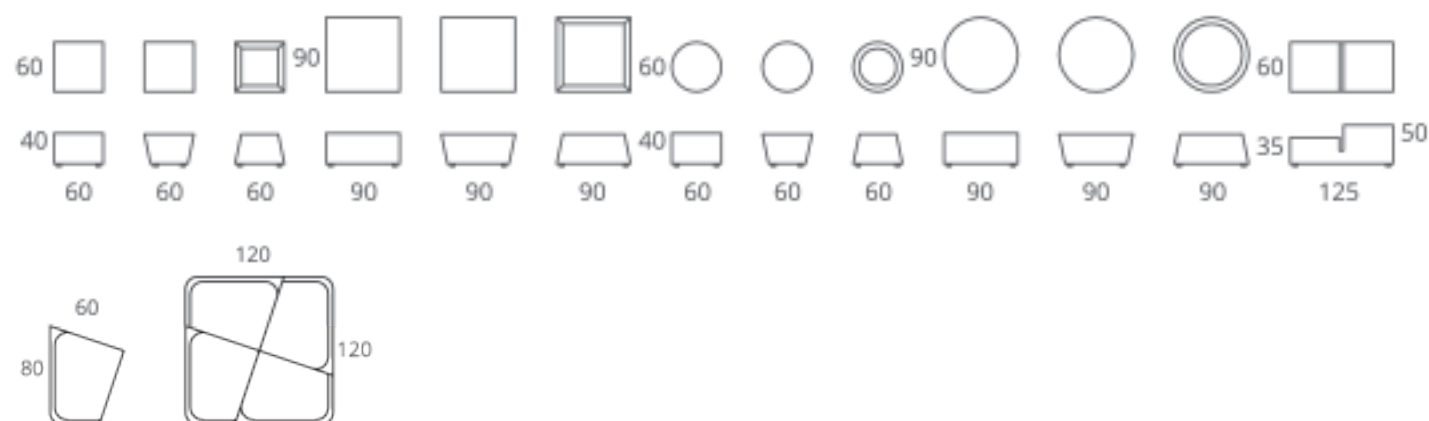

Kensho bijzttafel

SIT DOWN AND RELAX!

AFMETINGEN EN UITVOERINGEN

KENMERKEN

- Compleet gestoffeerd
- Goede zitcomfort

OPTIES

- Vele vormen en maten
- Zwarte glijders
- 4 wieltjes
- Vele kleuren

"A SIMPLE INVITATION
TO SIT DOWN"