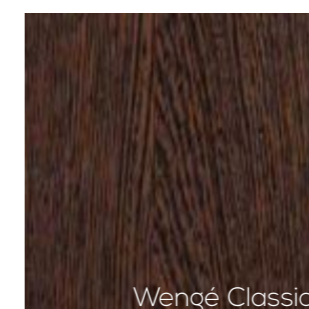

Chalet oak naturel

Eiken Style kaneel

Essen style bruin

Noten Aragon

Noten Albany donker

Wengé Ayoka kandis

Eiken Pegasus kaneel

Eiken loft

Wengé Chill-out

Noten donkerbruin

Noten Bella Noco  
Schoko

Cosmic Wood cacao

Eiken Santana bruin

Ahorn Berg Sepia

Eiken donker

Eiken Piemont mokka

Ahorn After Eight

Wengé Classic

Eiken London zilver

Ponderosa pine

Pinie Navara grijs

Dragon essen grijs

Lancelot oak grijs

Eiken Odeon grijs