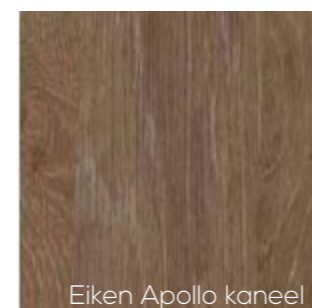

Plantinagrijs 010

Grijs metallic

Wit aluminium

Atlantic

Pacific

Kristal blauw

Donkerblauw

Gentiaanblauw

Hemelsblauw 068

Hemelsblauw 1715

Royal blue

Orchidee

Vulkaanzwart

Grafietzwart

Vulkaangrijs

Metaalzwart

Leisteengrijs

Antracietgrijs

Hout decors - Deuren en panelen

Makassar bruin

County oak

Cosmic Wood Cream

Eiken Sonoma

Eiken Apollo kaneel