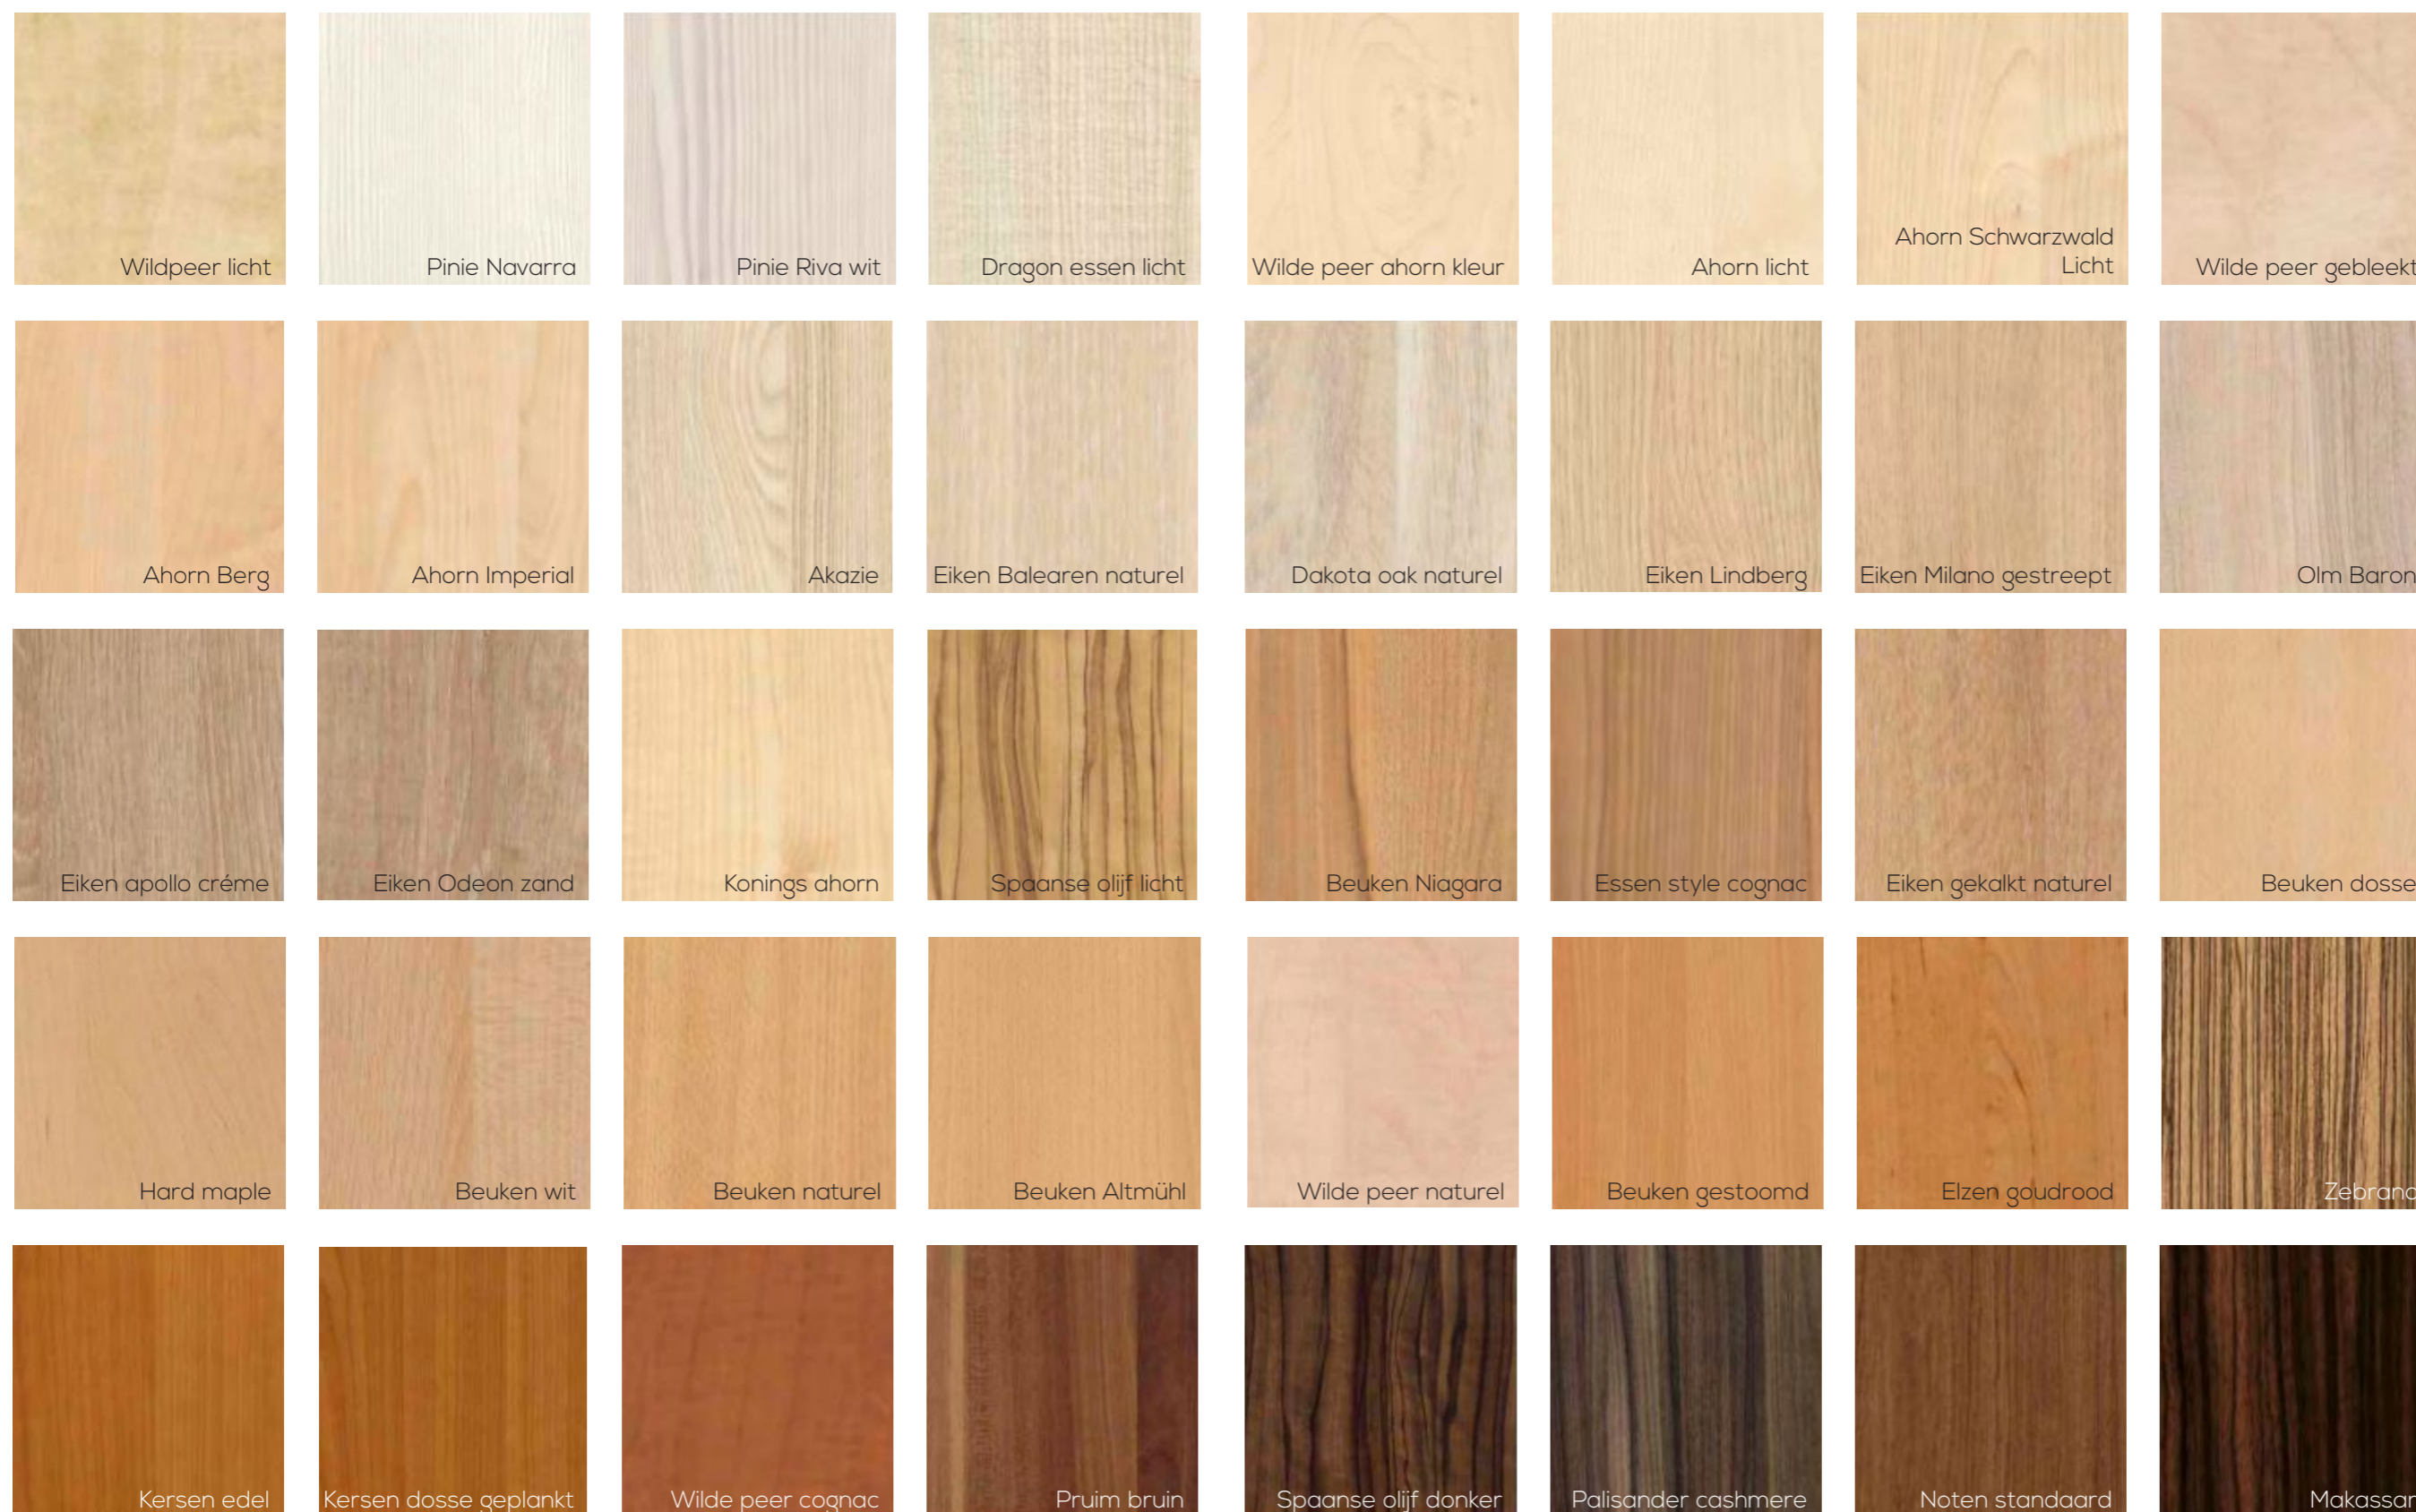

Coco

Bora grijs

Sharki grijs

Basaltgrijs

Grafietgrijs

Antraciet metallic

Grijs antraciet

Platinagrijs 1115

Plantinagrijs 010

Grijs metallic

Wit aluminium

Atlantic

Pacific

Kristal blauw

Donkerblauw

Gentiaanblauw

Hemelsblauw 068

Hemelsblauw 1715

Royal blue

Orchidee

Vulkaanzwart

Grafietzwart

Vulkaangrijs

Metaalzwart

Leisteengrijs

Antracietgrijs

Hout decors - Deuren en panelen

Makassar bruin

County oak

Cosmic Wood Cream

Eiken Sonoma

Eiken Apollo kaneel