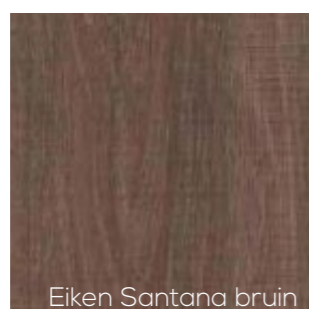

Chalet oak naturel

Eiken Style kaneel

Essen style bruin

Noten Aragon

Noten Albany donker

Wengé Ayoka kandis

Eiken Pegasus kaneel

Eiken loft

Wengé Chill-out

Noten donkerbruin

Noten Bella Noco  
Schoko

Cosmic Wood cacao

Eiken Santana bruin

Ahorn Berg Sepia

Eiken donker

Eiken Piemont mokka

Ahorn After Eight

Wengé Classic

Eiken London zilver

Ponderosa pine

Pinie Navara grijs

Dragon essen grijs

Lancelot oak grijs

Eiken Odeon grijs